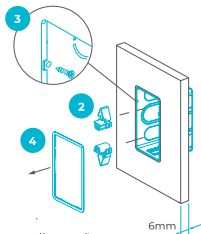

## MODO DE INSTALAÇÃO:

PARA GESSO

PARA MADEIRA

1. Faça o recorte no nicho com as dimensões de 63x107mm e insira a caixa.
2. Insira os clips de fixação nas aberturas superiores e inferiores.

Pressione os clips contra a parede para travá-los.