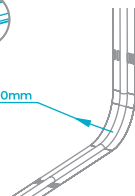

Não dobre a fita em um raio menor que 10mm.

Tenha cuidado ao fixar a fita. Não aplique força demasiada sobre os LEDs (parte branca da fita).