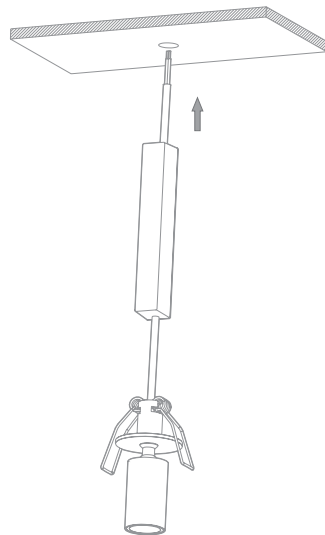

**PASSO 1.** No local de instalação da luminária, utilize uma serra copo com dimensão de corte de  $\varnothing 5/8"$  ( $\varnothing 15,875\text{mm}$ ).

**PASSO 2.** Realize a emenda dos cabos da luminária à fonte de alimentação 12Vcc.

**PASSO 3.** Pressione as presilhas para cima, insira o produto no local de instalação e direcione o spot de acordo com a necessidade.

Contate o SAC Stella para quaisquer dúvidas relacionadas ao seu produto.