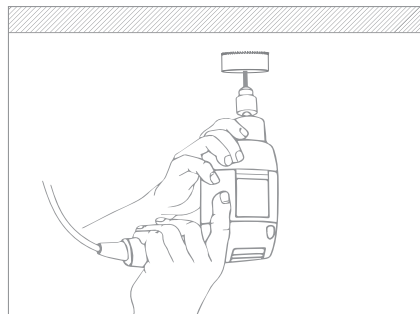

**PASSO 1.** No local de instalação da luminária, utilize uma serra copo com dimensão de corte de  $\varnothing 5/8"$  ( $\varnothing 15,875\text{mm}$ ).

**PASSO 2.** Realize a emenda dos cabos da luminária à fonte de alimentação 12Vcc.

**PASSO 3.** Pressione as presilhas para cima, insira o produto no local de instalação e direcione o spot de acordo com a necessidade.

Contate o SAC Stella para quaisquer dúvidas relacionadas ao seu produto.