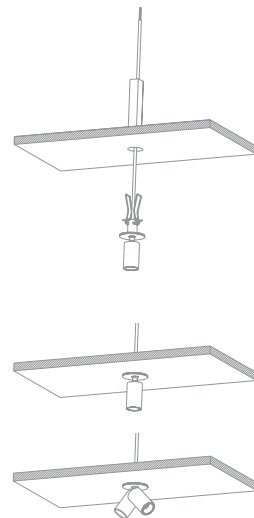

**PASSO 1.** No local de instalação da luminária, utilize uma serra copo com dimensão de corte de  $\varnothing 5/8"$  ( $\varnothing 15,875\text{mm}$ ).

**PASSO 2.** Realize a emenda dos cabos da luminária à fonte de alimentação 12Vcc.

**PASSO 3.** Pressione as presilhas para cima, insira o produto no local de instalação e direcione o spot de acordo com a necessidade.

Contate o SAC Stella para quaisquer dúvidas relacionadas ao seu produto.